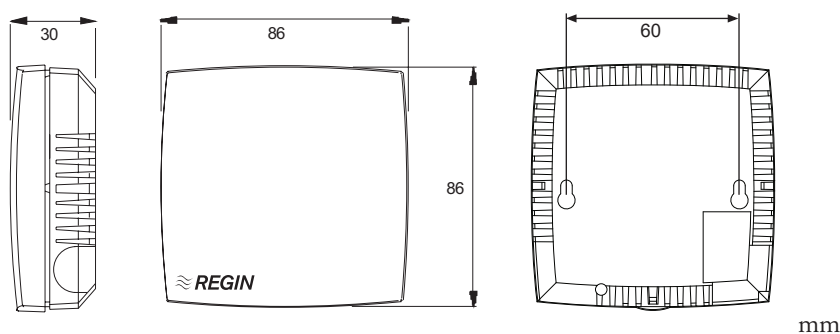

Dimensions

SIÈGE SOCIAL SUÈDE

Tél.: +46 31 720 02 00
Web: www.regincontrols.com
E-mail: info@regincontrols.com

TG-R5/NTC10-02